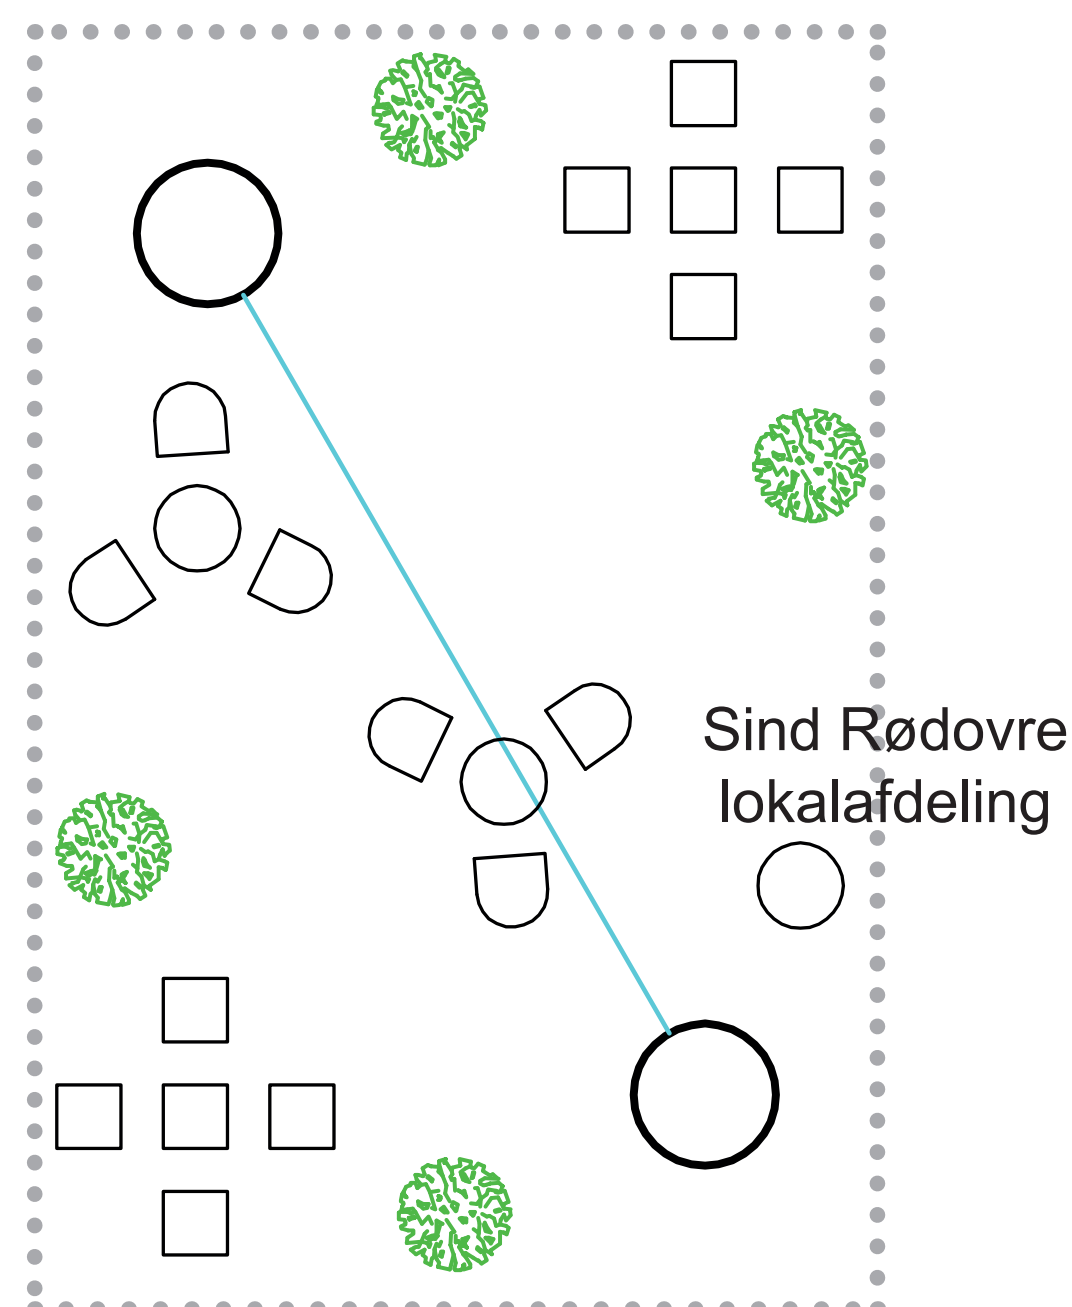

32 Magleby Skolecenter	31 Thorshøjgård
33 Hvidovre Produktions- skole	30 Gram Efterskole

08 Høje-Taastrup Gymnasium
07 Erhvervsskolen af 2011
06 Opholdsstedet Atriumhus Aps
05 Synscenter Refsnæs
04 Høng Erhvervsskole
03 OLIZ
02 Farmen
kaffe/ te/vand udstillere
01 Arrangør Forlaget KSI

20 Vejledning	21 Arcubal	22 www.Ungdoms- problemer.dk