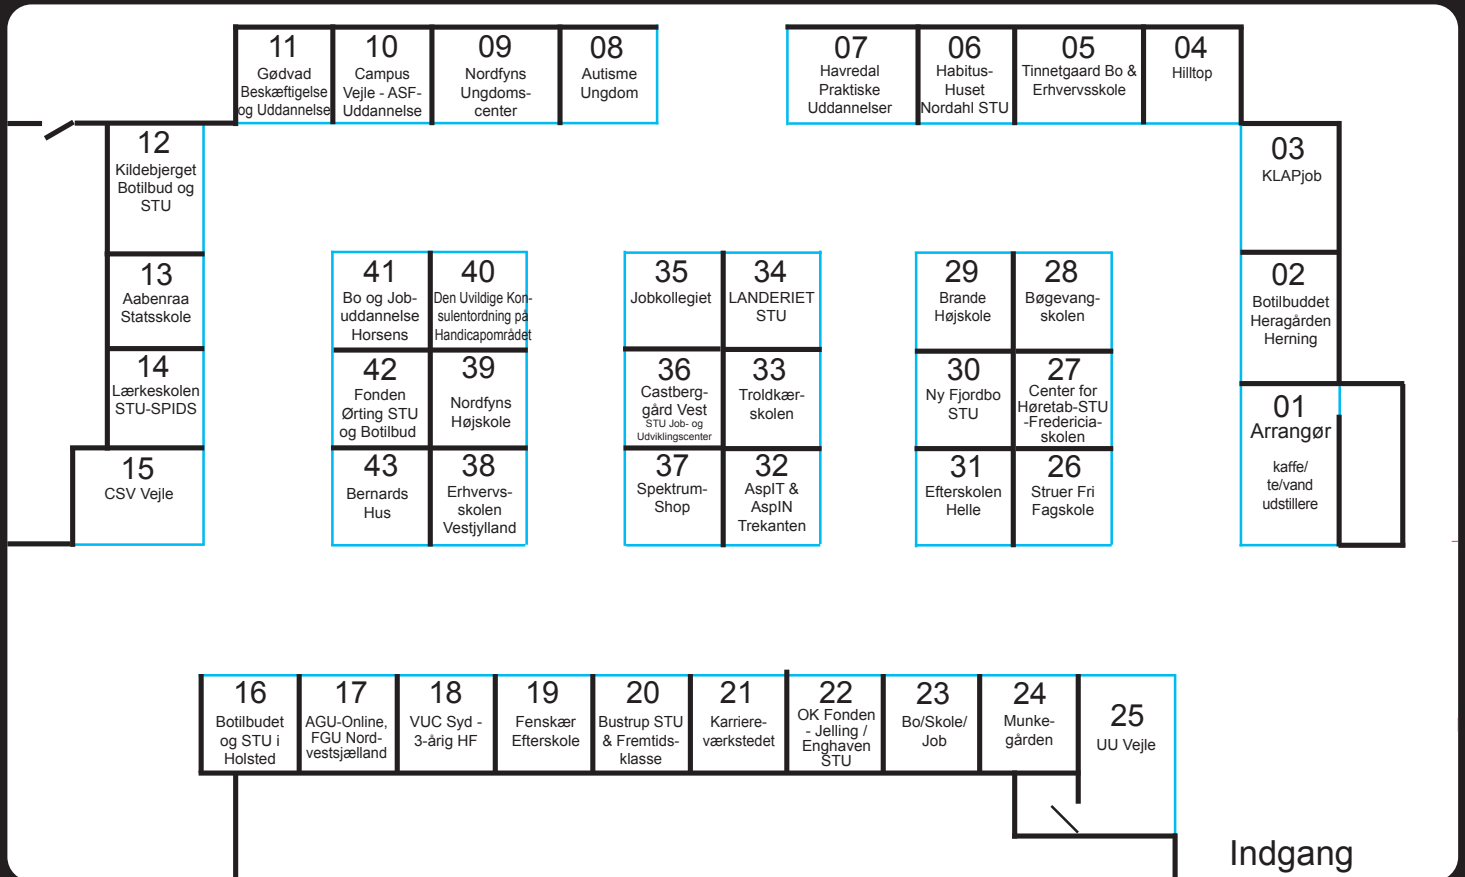

UDSTILLEROVERSIGT

UDSTILLER	STAND NR.	UDSTILLER	STAND NR.	UDSTILLER	STAND NR.
AGU-ONLINE, FGU NORDVESTSJÆLLAND	17	CSV VEJLE	15	LÆRKESKOLEN STU-SPIDS	14
ASPI / ASPIN TREKANTEN	32	DEN UVILDIGE KONSULENTORDNING PÅ		MUNKEGÅRDEN	24
AUTISME UNGDOM	8	HANDICAPOMRÅDET	40	NORDFYNS HØJSKOLE	39
BERNARDS HUS	43	EFTERSKOLEN HELLE	31	NORDFYNS UNGDOMSCENTER	9
BO OG JOBUDDANNELSE HORSENS	41	ERHVERVSSKOLEN VESTJYLLAND	38	NY FJORDBO STU	30
BO/SKOLE/JOB	23	FENSKÆR EFTERSKOLE	19	OK FONDEN - JELLING / ENGHAVEN STU	22
BOTILBUDET HERAGÅRDEN HERNING	2	FONDEN ØRTING STU OG BOTILBUD	42	SPEKTRUMSHOP	37
BOTILBUDET OG STU I HOLSTED	16	GØDVAD BESKÆFTIGELSE OG UDDANNELSE	11	STRUER FRI FAGSKOLE	26
BRANDE HØJSKOLE	29	HABITUSHUSET NORDAHL STU	6	TINNETGAARD BO & ERHVERVSSKOLE	5
BUSTRUP STU & FREMTIDSKLASSE	20	HAVREDAL PRAKTISKE UDDANNELSER	7	TROLDKÆRSKOLEN	33
BØGEVANGSKOLEN	28	HILLTOP	4	UD I FREMTIDEN INFO STAND	01
CAMPUS VEJLE - ASF-UDDANNELSE	10	JOBKOLLEGIET	35	UNGDOMMENS UDDANNELSESVEJLEDNING	25
CASTBERGGÅRD VEST STU JOB- OG		KARRIEREVÆRKSTEDET	21	VUC SYD - 3-ÅRIG HF	18
UDVIKLINGSCENTER	36	KILDEBJERGET BOTILBUD OG STU	12	AABENRAA STATSSKOLE	13
CENTER FOR HØRETAB - STU -		KLAPJOB	3		
FREDERICIASKOLEN	27	LANDERIET STU	34		

I samarbejde med UU Vejle

Åbningstider:

Åbent for besøgende:
Onsdag den 31. august
kl. 09.00 – 16.00

Elev- og forældre
eftermiddag:
Kl. 13.00 til 16.00

UU Vejle
UNGDOMMENS
UDDANNELSESVEJLEDNING